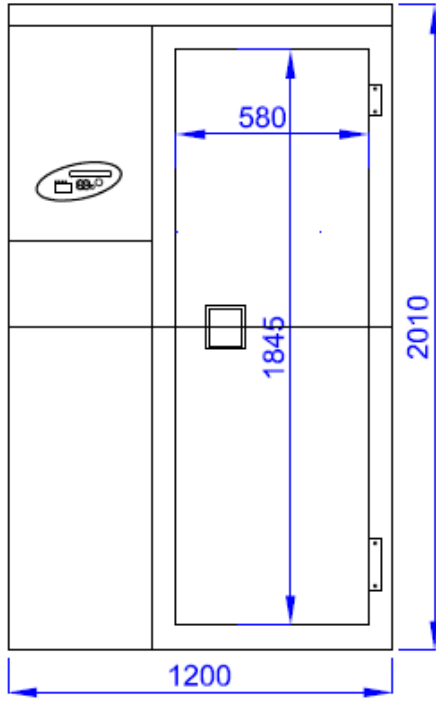

**CR1221201 (1200x2100x2010)**  
**MALZEME VE TEKNİK ÖZELLİKLER DOSYASI**  
**MATERIAL AND TECHNICAL CHARACTERISTICS MANUEL**

**İÇİNDEKİLER / INDEX :**

- 1. KARAKTERİSTİK / CHARACTERISTICS**
- 2. İÇ VE DIŞ ÖLÇÜLER / INSIDE , OUTSIDE DIMENSIONS**
- 3. PANEL DİZAYN / PANEL DESING**
- 4. PATLAMIŞ RESİMLER / EXPLODED WIEV**
- 5. YEDEK PARÇA LİSTESİ / SPARE PART LIST**

## CR1221201 (1200x2100x2010)

DIŐ BOYUTLAR / OUTSIDE DIMENSIONS = 1200x2100x2010  
İÇ BOYUTLAR / IN SIDE DIMENSIONS = 1040x1940x1850  
NET KAPI GEÇİŐ ÖLÇÜŐÜ // NET DOOR PASSAGE DIMENSIONS = 1845x580

<b>FRENEX</b> PROFESYONEL REFRİJERASYON ENDÜSTRİYEL SOĞUTMA SAN. ve TİC. A.Ő.	RESİM ADI / TANIM:	RESİM NO	ÇİZEN	REV.N° :	Tarih:
	CR1221201 (1200x2100x2010) SOĞUK ODA	MALZEME	İLYAS YILMAZ	mm	Revizyon Sebebi:
	VERİLMİYEN TOLERANS DEĞERLERİ 7226 - 73 (A42)	ÖLÇÜLER	TARİH	1:1	
			09.07.2015		
			KONTROL BAHRI İNCEÇAM		

PVC coated galvanized steel panels consist of white sheet.

\*\*3 farlı oda yüksekliği 2010-2200-2400 // 3 headlights room height 2010-2200-2400

\*\*3 farlı panel ölçüsü 300-600-900 // 3 headlight panel dimensions 300-600-900

Dış boyutlar / Outside Dimensions :1200x2100x2010mm

İç Boyutlar / Inside Dimensions :1040x1940x1850mm

Ambalaj Boyutları / Package Dimensions :2150x1250x1050mm

İç Hacim / Inside Volume : 3,7-m3

Brüt Ağırlık / Gross Weight : 320 kg