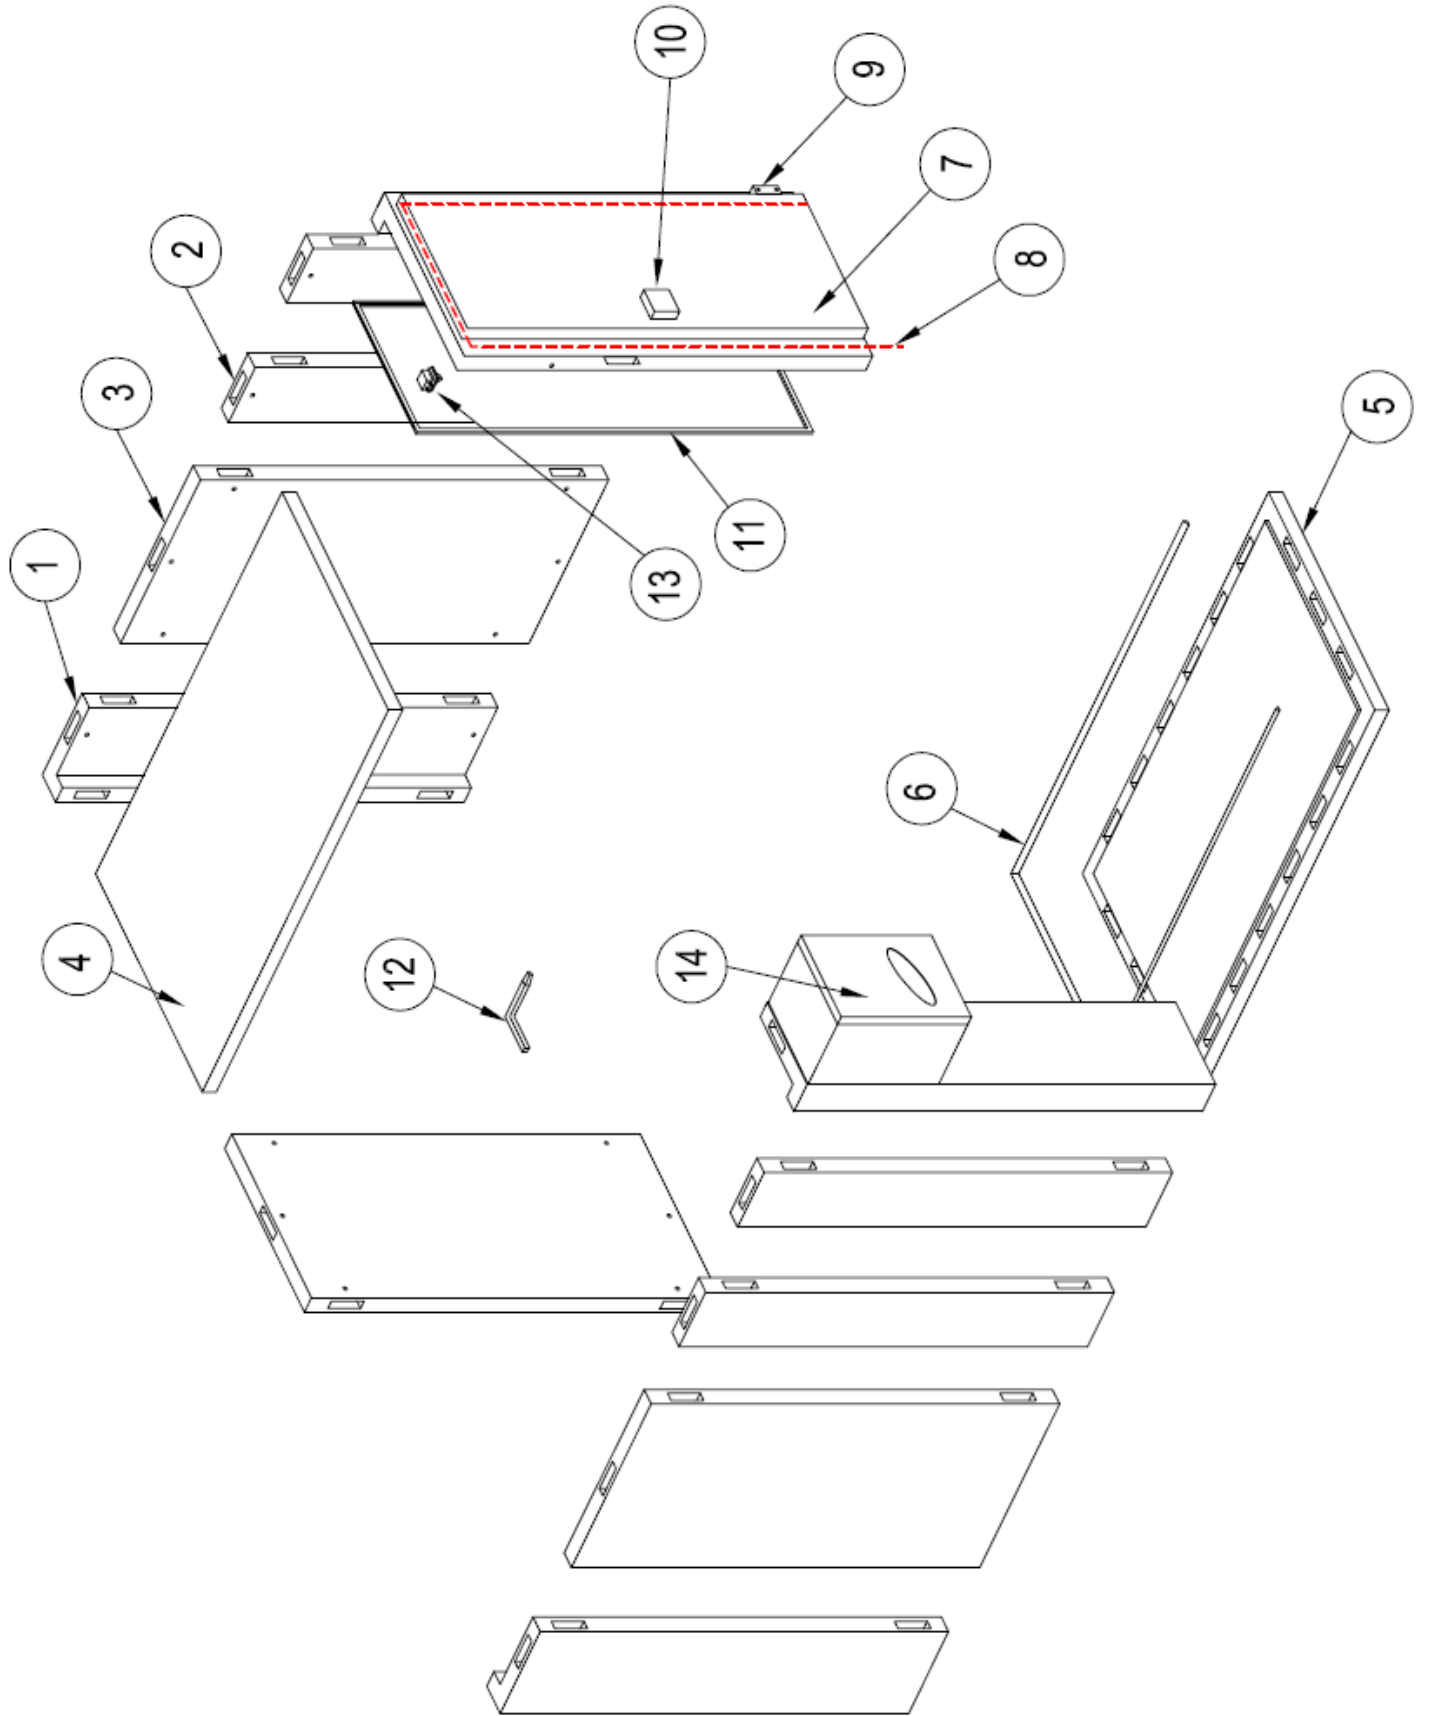

CR1221201 YEDEK PARA LİSTESİ // CR1221201 SPARE PART LIST

NO	STOK NO	PARA ADI	MATERIAL NAME	ADET QTY
1	01A01KP4515	450x150 KÖŞE PANEL	450x150 CORNER PANEL	3
2	01A01PA300	300mm PANEL	300mm PANEL	4
3	01A01PA900	900mm PANEL	900mm PANEL	3
4	01A01TV1221	1200x2100 TAVAN PANEL	1200x2100 CEILING PANEL	1
5	01A01TB1221	1200x2100 ZEMİN PANEL	1200x2100 FLOOR PANEL	1
6	B00PR125	PVC TEMİZLİK PROFİLİ (5mt)	CLEANING PVC PROFILE (5mt)	1
7	01A01KA20175	KAPI	DOOR	1
8	B00REZ112	KAPI REZİSTANS	DOOR RESISTANCE	1
9	B02ME104	KAPI MENTEŞESİ	DOOR HINGE	2
10	B00Kİ107	KAPI KİLİDİ	DOOR LOCK	1
11	A00CO131	KAPI CONTA	DOOR GASKET	1
12	B00Kİ108	MONTAJ ANAHTARI	SWITCH ASSEMBLY	1
13	B00DU103	KAPI SWITCH DÜĞMESİ	DOOR SWITCH	1
14	01A01SGN3050	SGN3050--SOĞUTMA ÜNİTESİ	SGN3050--COOLING UNITS	1