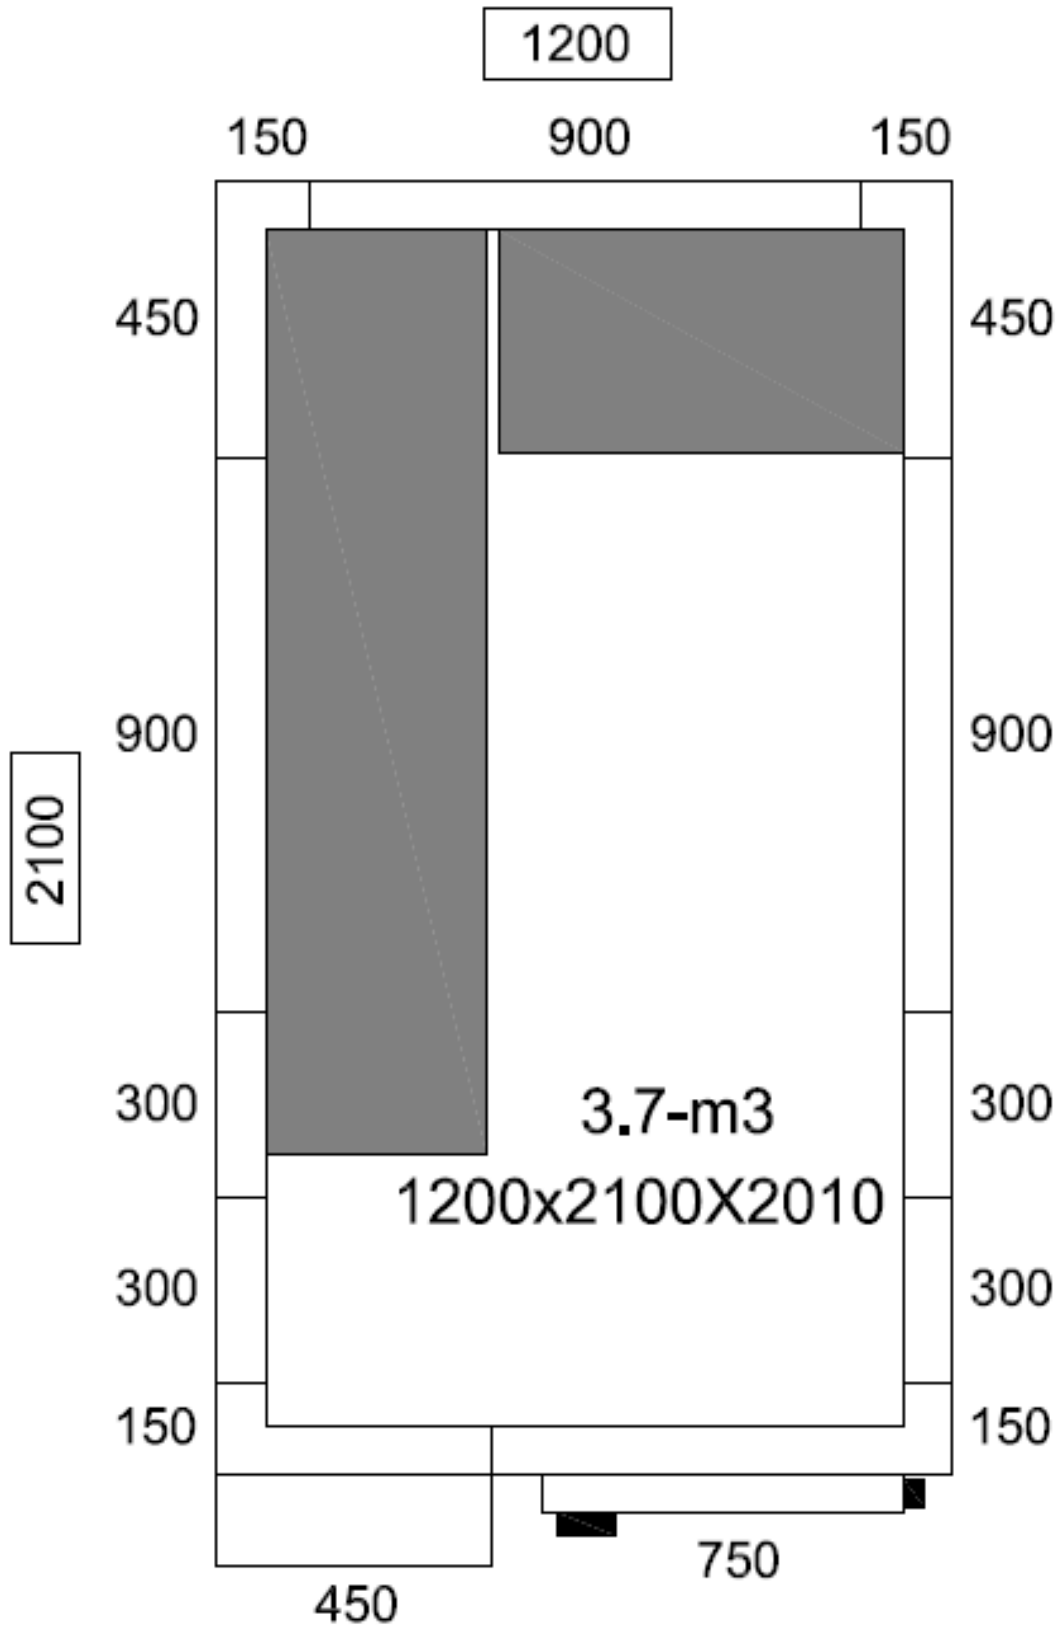

**CR1221201 (1200x2100x2010)**  
**MALZEME VE TEKNİK ÖZELLİKLER DOSYASI**  
**MATERIAL AND TECHNICAL CHARACTERISTICS MANUEL**

**İÇİNDEKİLER / INDEX :**

- 1. KARAKTERİSTİK / CHARACTERISTICS**
- 2. İÇ VE DIŞ ÖLÇÜLER / INSIDE , OUTSIDE DIMENSIONS**
- 3. PANEL DİZAYN / PANEL DESING**
- 4. PATLAMIŞ RESİMLER / EXPLODED WIEV**
- 5. YEDEK PARÇA LİSTESİ / SPARE PART LIST**

## CR1221201 (1200x2100x2010)

DIŐ BOYUTLAR / OUTSIDE DIMENSIONS = 1200x2100x2010  
İÇ BOYUTLAR / IN SIDE DIMENSIONS = 1040x1940x1850  
NET KAPI GEÇİŐ ÖLÇÜŐÜ // NET DOOR PASSAGE DIMENSIONS = 1845x580

<b>FRENEX</b> PROFESYONEL REFRİJERASYON ENDÜSTRİYEL SOĞUTMA SAN. ve TİC. A.Ő.	RESİM ADI / TANIM:	RESİM NO	ÇİZEN	REV.N° :	Tarih:
	CR1221201 (1200x2100x2010) SOĞUK ODA	MALZEME	İLYAS YILMAZ	mm	Revizyon Sebebi:
	VERİLMİYEN TOLERANS DEĞERLERİ 7226 - 73 (A42)	ÖLÇÜLER	TARİH	1:1	
			09.07.2015		
			KONTROL BAHRI İNCEÇAM		

PVC coated galvanized steel panels consist of white sheet.

\*\*3 farlı oda yüksekliği 2010-2200-2400 // 3 headlights room height 2010-2200-2400

\*\*3 farlı panel ölçüsü 300-600-900 // 3 headlight panel dimensions 300-600-900

Dış boyutlar / Outside Dimensions :1200x2100x2010mm

İç Boyutlar / Inside Dimensions :1040x1940x1850mm

Ambalaj Boyutları / Package Dimensions :2150x1250x1050mm

İç Hacim / Inside Volume : 3,7-m3

Brüt Ağırlık / Gross Weight : 320 kg